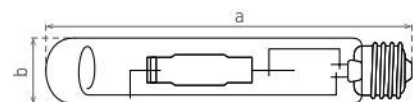

MHQ-RX7S

- METALHALOGENIDOVÁ VÝBOJKA
- horizontální poloha +/-45°
- vhodné pro reflektory RX7s série: MH3, MH6

70W
150W

					$\frac{T_c}{CCT}$	$\frac{Ra}{CRI}$	$\frac{\leftarrow a \rightarrow}{[mm]}$	$\frac{\leftarrow b \rightarrow}{[mm]}$		DKC
MHQ-RX7S 70W/4200K	GXV001	8592660105451	70W/0,98A	6700	4200K	≥65	118	22	20	315 Kč
MHQ-RX7S 150W/4200K	GXV002	8592660105406	150W/1,80A	13500	4200K	≥65	134	24	25	315 Kč

MHQ-E40

- METALHALOGENIDOVÁ VÝBOJKA
- univerzální provozní poloha
- vhodné pro reflektory E40 série: MH4, MH5

250W
400W

					$\frac{T_c}{CCT}$	$\frac{Ra}{CRI}$	$\frac{\leftarrow a \rightarrow}{[mm]}$	$\frac{\leftarrow b \rightarrow}{[mm]}$		DKC
MHQ-E40 250W/4200K	GXV003	8592660105444	250W/2,15A	21500	4200K	≥55	240	46	155	368 Kč
MHQ-E40 400W/4200K	GXV004	8592660105413	400W/3,25A	36000	4200K	≥55	280	62	180	388 Kč