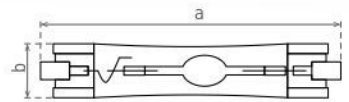

MHQ-RX7S

- METALHALOGENIDOVÁ VÝBOJKA
- horizontální poloha +/-45°
- vhodné pro reflektory RX7s série: MH3, MH6

70W
150W

					$\frac{T_c}{CCT}$	$\frac{Ra}{CRI}$	$\frac{\leftarrow a \rightarrow}{[mm]}$	$\frac{\leftarrow b \rightarrow}{[mm]}$		DKC
MHQ-RX7S 70W/4200K	GXV001	8592660105451	70W/0,98A	6700	4200K	≥65	118	22	20	315 Kč
MHQ-RX7S 150W/4200K	GXV002	8592660105406	150W/1,80A	13500	4200K	≥65	134	24	25	315 Kč